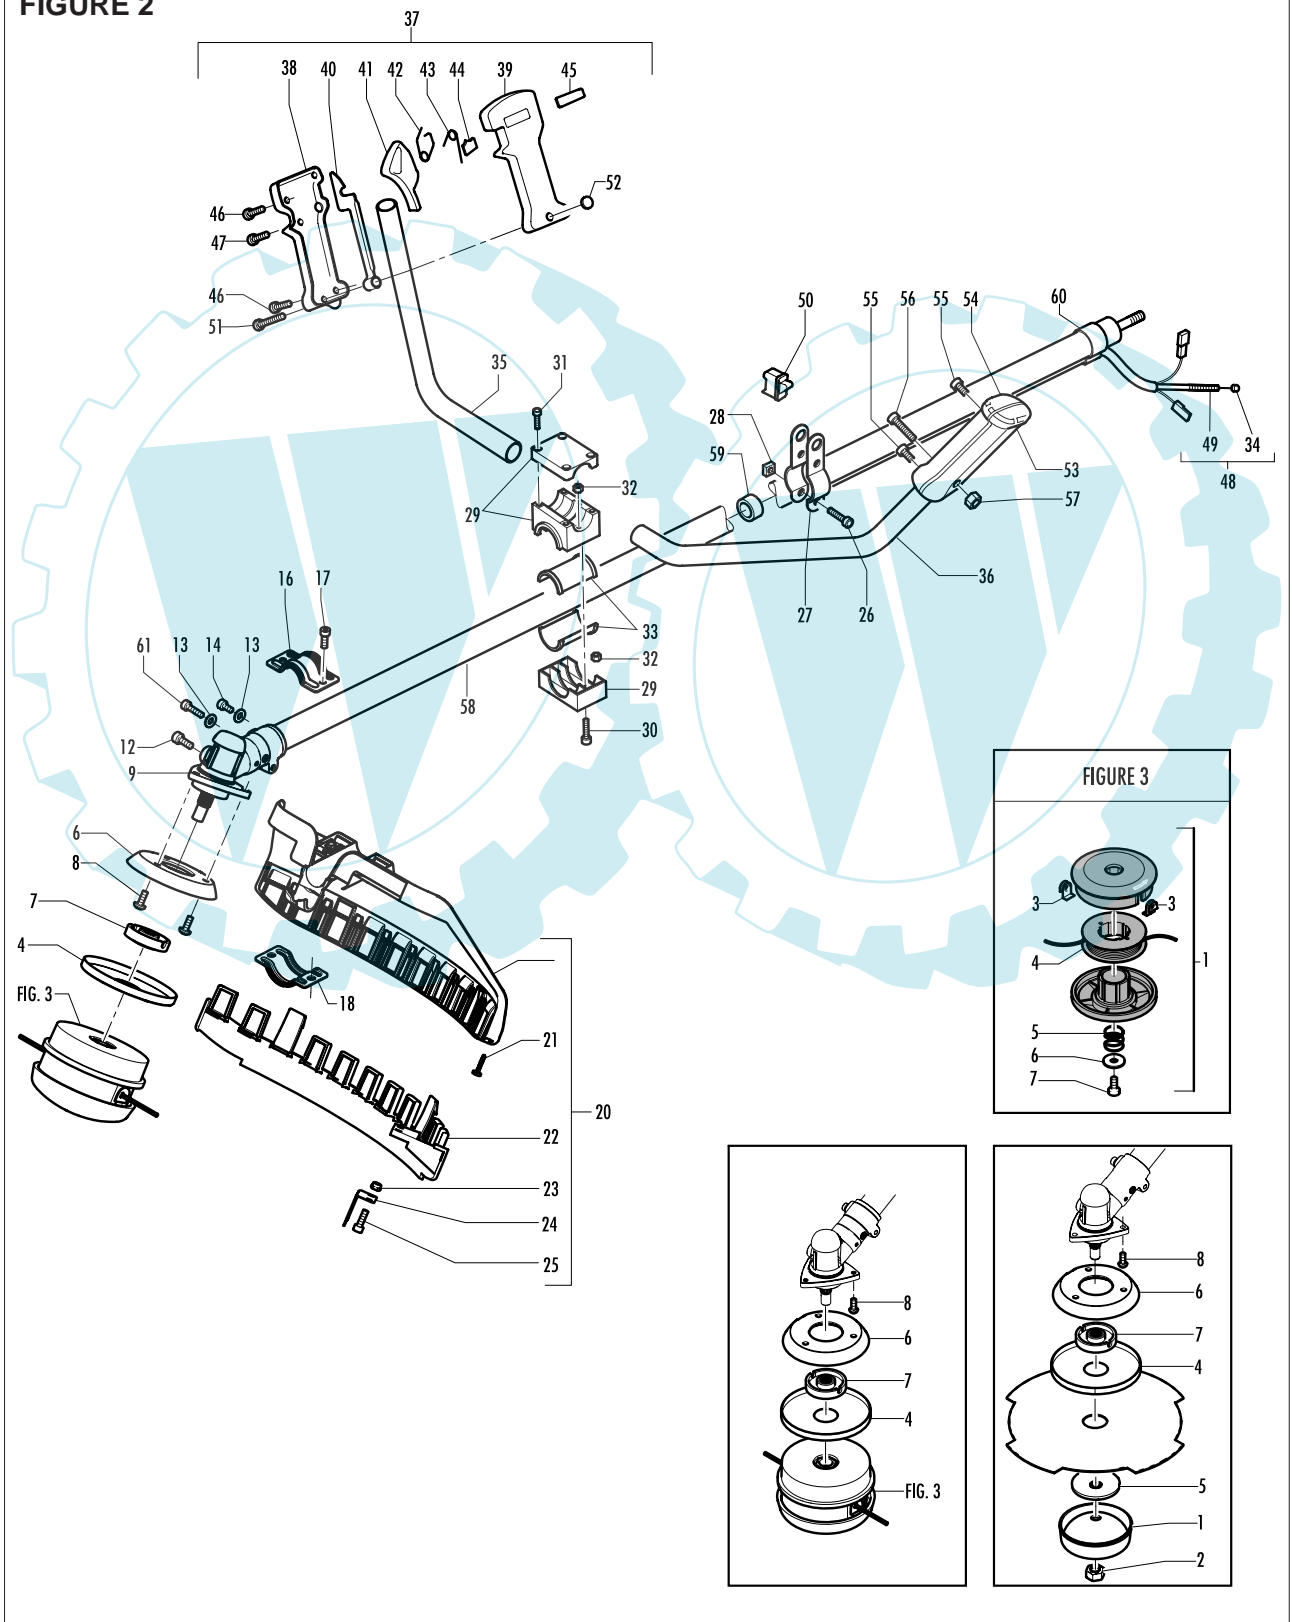

Product number
953900445

FIGURE 2

brand	MCCULLOCH
-------	-----------

date	MAY/03	SHEET 4/4
------	--------	-----------

Model	Prefix
CABRIO 291	02

Product number
953900445

FIGURE 2

pos	P/N McC	P/N ELX	Qty	DESCRIPTION
1	236596	538236596	1	hub
2	240481	538240481	1	M10x1.25 nut
4	241155	538241155	1	string head shield
5	241006	538241006	1	plate
6	242729	538242729	1	flange adapter
7	242753	538242753	1	flange
8	240688	538240688	3	screw/washer M5x14
9	242728	538242728	1	gear box
10	FIGURE 3		1	string head
12	• 240151	538240151	1	screw M8x10
13	236529	538236529	3	split washer
14	235804	538235804	2	M5x30 screw
16	242629	538242629	1	upper clamp
17	227563	538227563	2	screw M5x16
18	242752	538242752	1	clamp lower
20	248959	538248959	1	guard ass'y
21	240862	538240862	1	screw M4x18
22	242644	538242644	1	guard extension
23	229208	538229208	2	nut
24	241973	538241973	1	line cutter
25	227563	538227563	2	screw M5x16
26	235911	538235911	2	screw M6x12
27	228152	538228152	2	hook
28	236642	538236642	2	nut
29	241685	538241685	1	handle clamp ass'y
30	• 235921	538235921	2	screw M6x30
31	• 236558	538236558	4	screw M6x40
32	• 235912	538235912	6	nut
33	• 241684	538241684	2	1/2 bearing
34	235912	538235912	2	nut
35	229831	538229831	1	handle bar R (1/2)
36	229832	538229832	1	handle bar L (1/2)
37	227089	538227089	1	trigger ass'y
38	• 241293	538241293	1	right lever box
39	• 241294	538241294	1	left lever box
40	• 229820	538229820	1	safety trigger
41	• 241295	538241295	1	trigger
42	• 240091	538240091	1	spring
43	• 229973	538229973	1	spring
44	• 229823	538229823	1	cap
45	• 229824	538229824	1	trigger
46	• 240618	538240618	2	screw 3x16